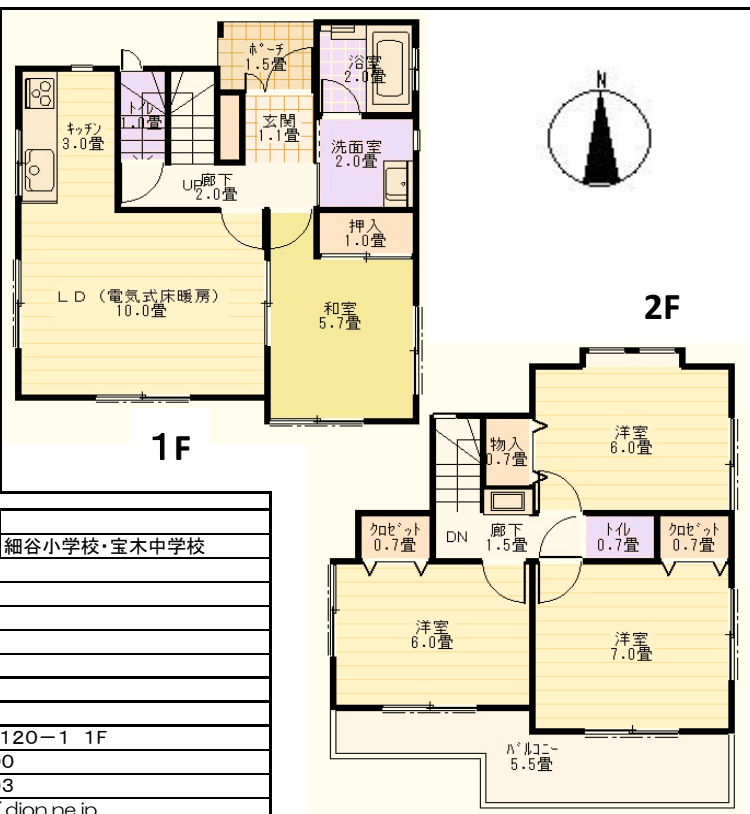

「細谷町 庭付戸建」

築浅 美邸 中古住宅

価格 **1850** 万円（仲介）

<http://www.royal-estate.com/>

立地条件の優れた閑静な住宅街に佇む
「デザイン性」あふれる戸建住宅です
お子さんの通学や日々のお買い物にとっても便利！

所在地	宇都宮市細谷町516番8	家屋番号	
住居表示	宇都宮市細谷町516番8	学区	細谷小学校・宝木中学校
種類	住宅		
構造	木造/スレート葺/2階建		
床面積(登記簿)	2階建89.43㎡(27.05坪)		
土地面積(登記簿)	150.86㎡(45.64坪)		
備考	現況と物件内容に相違がある場合は、現況を優先します		
宅地建物取引業者	栃木県知事免許(2)4444		
ロイヤルエステイト(有)	住所	宇都宮市上戸祭町120-1 1F	
	電話	028-624-1800	
	FAX	028-624-1803	
	e-mail	royal_estate@s7.dion.ne.jp	